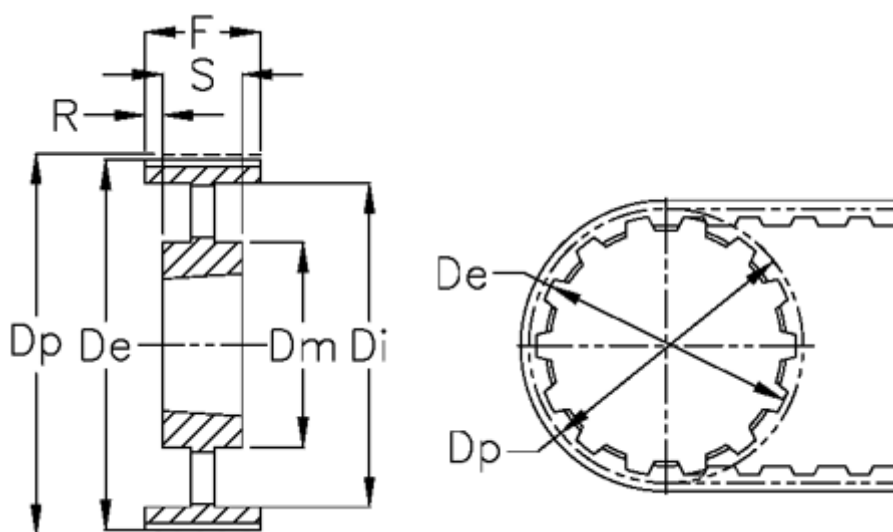

Varenummer: 604133090055
Beskrivelse: Tandremskive for taperbøsning
HTD 90 14M 55 TL 3020

Mål

Bredde	= 55	r	= 9.5
D_e	= 398.28	S	= 51
D_i	= 360	Tandantal	= 90
D_m	= 170	Type	= 14M
D_p	= 401.07	Vægt	= 20.1
F	= 70		
For bøsning	= 3020		
Max boring	= 75		